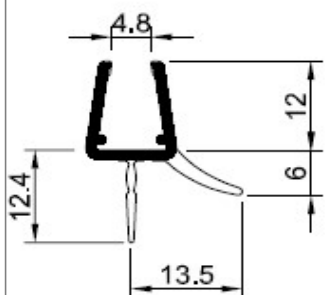

BURLETES PARA MAMPARAS

Artículo	Descripción	Presentación
652320.601	Perfil Doble Lengüeta	2,01 mts
652330.601	Junta Tope (Lengüeta Simple)	2,01 mts
652300.601	Perfil Ducha Amortiguador	2,01 mts

Art. 652300
Perfil Ducha Amortiguador

Art. 652320
Perfil doble Lengüeta

Art. 652330
Junta Tope (Lengüeta Simple)