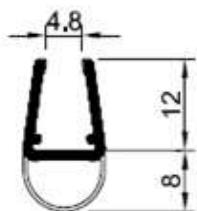

BURLETES PARA MAMPARAS

Artículo	Descripción	Presentación
652320.601	Perfil Doble Lengüeta	2,01 mts
652330.601	Junta Tope (Lengüeta Simple)	2,01 mts
652300.601	Perfil Ducha Amortiguador	2,01 mts

Art. 652300
Perfil Ducha Amortiguador

Art. 652320
Perfil doble Lengüeta

Art. 652330
Junta Tope (Lengüeta Simple)