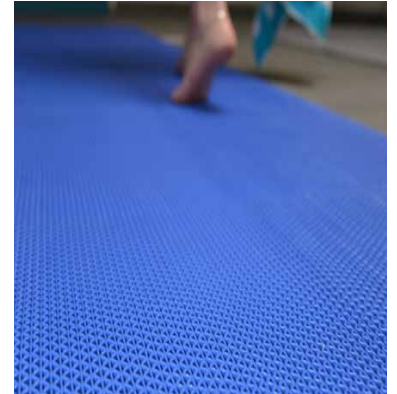

PISOS DE PVC

PISO DRENAJE ZIG-ZAG

Posee multiples usos, se puede utilizar cerca de piscinas para lograr una mayor adherencia a las personas que caminan por sus alrededores.

Anti fatiga – Antideslizante – Aislante

Apto para interior y exterior

Maxima durabilidad

Ancho: 1,20 Mt.

PISO DRENAJE HEXAGONAL

Maxima capacidad de drenaje

Apto para interior y exterior

Maxima durabilidad

Ancho: 1,20 Mt.

PISO MONEDA

Símil piso de goma moneda

Colores gris y negro

Espesor: 1,4 mm.

Ancho: 2,00 Mt.