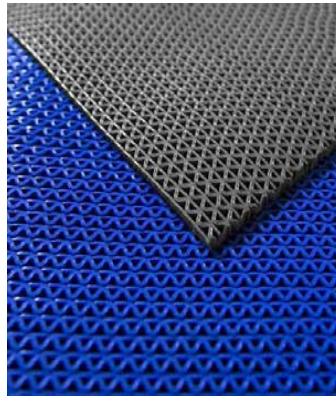

PISOS DE PVC

PISO DRENAJE ZIG-ZAG

Posee multiples usos, se puede utilizar cerca de piscinas para lograr una mayor adherencia a las personas que caminan por sus alrededores.

Anti fatiga – Antideslizante – Aislante

Apto para interior y exterior

Maxima durabilidad

Ancho: 1,20 Mt.

PISO DRENAJE HEXAGONAL

Maxima capacidad de drenaje

Apto para interior y exterior

Maxima durabilidad

Ancho: 1,20 Mt.

PISO MONEDA

Símil piso de goma moneda

Colores gris y negro

Espesor: 1,4 mm.

Ancho: 2,00 Mt.